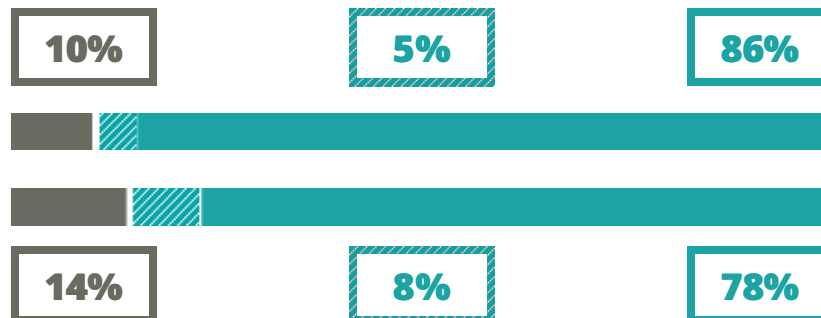

MAJORANA - ARCOLEO

SCIENTIFICO

VIA PIERSANTI MATTARELLA 21,
CALTAGIRONE(CATANIA)

Indice FGA: **77.47/100**

Forchetta: [73.68- 81.40]

VOTO MEDIO MATURITA'
IMMATRICOLATI

VOTO MEDIO MATURITA'
NON IMMATRICOLATI

NUMERO MEDIO
DIPLOMATI PER ANNO

TASSI D'ISCRIZIONE E ABBANDONO

- Non si immatricolano
- Si immatricolano e non superano il I anno
- Si immatricolano e superano il I anno

COSA SCELGONO GLI IMMATRICOLATI?

Quali sono le aree disciplinari più gettonate dai diplomati di questa scuola?
E in quali atenei si immatricolano con maggior frequenza?