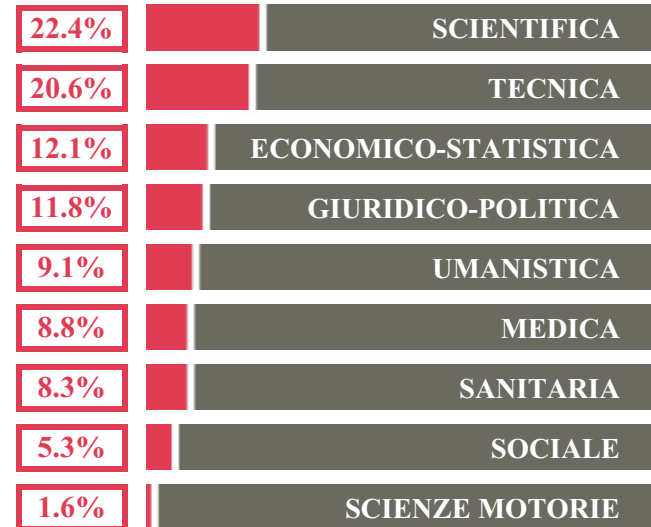

# ETTORE MAJORANA

INDIRIZZO SCIENTIFICO

VIA PIERSANTI MATTARELLA 21,  
CALTAGIRONE(CATANIA)

Indice FGA: **70.95/100**

Forchetta: [ **66.81- 75.28** ]

## TASSI D'ISCRIZIONE E ABBANDONO

- Non si immatricolano
- Si immatricolano e non superano il I anno
- Si immatricolano e superano il I anno

## COSA SCELGONO GLI IMMATRICOLATI?

Quali sono le aree disciplinari più gettonate dai diplomati di questa scuola? E in quali atenei si immatricolano con maggior frequenza?

VOTO MEDIO MATURITA' IMMATRICOLATI